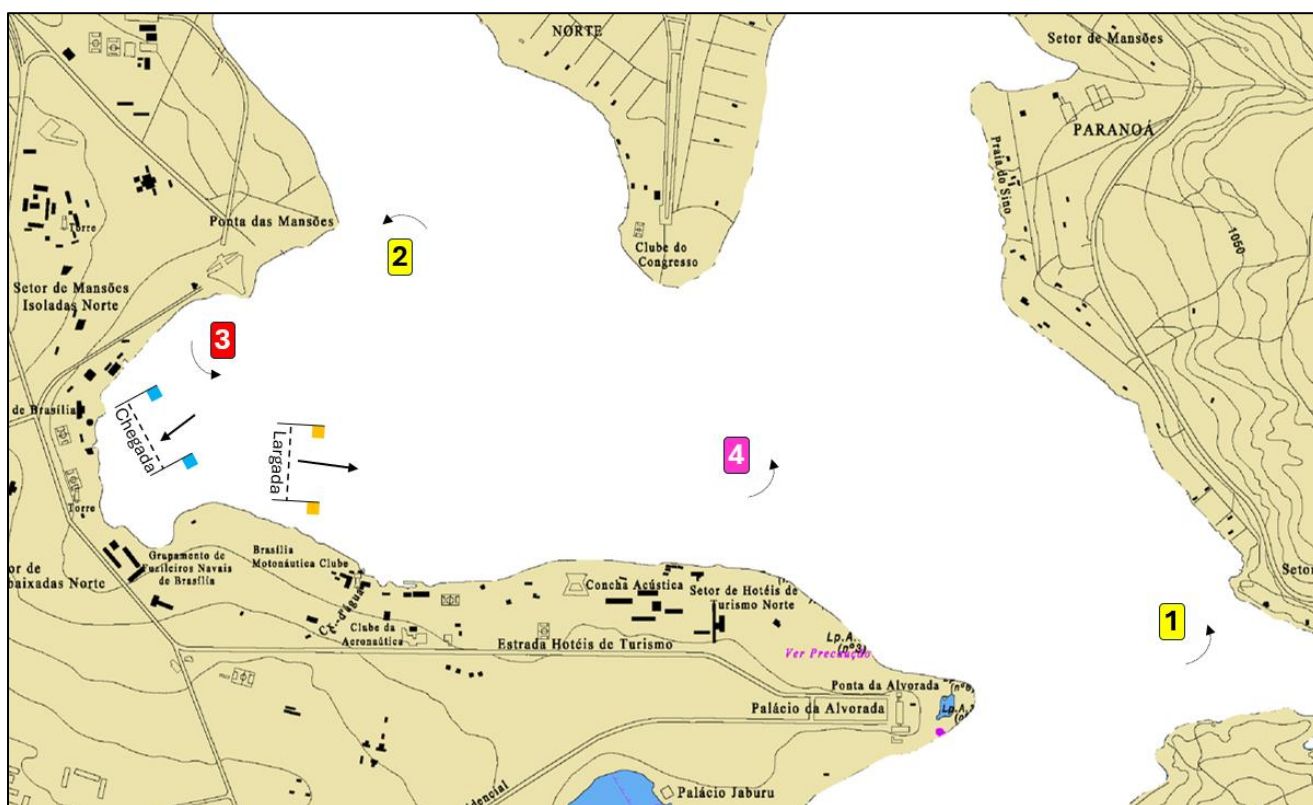

# REGATA ANIVERSÁRIO DO IATE - 2026

## PERCURSOS CABINADOS

Publicado dia 9 de abril

OPÇÃO A – REGATA DE PERCURSO / Sinalização: 

	Grupo	Sequência
Longo	Grupo Regata e Bico de Proa Longo	Largada – 1 – 2 – 3 – 1 – 2 – Chegada
Médio	Grupo A e Delta 26	Largada – 1 – 2 – 3 – 4 – 2 – Chegada
Curto	Grupo B, Cruzeiro, Ranger 22, Brasília 23, Fast 230 e Bico de Proa Curto	Largada – 4 – 2 – 3 – 4 – 2 – Chegada

**Observação:** As posições de todas as marcas no mapa, incluindo largada e chegada, são apenas para referência. A CR poderá, antes do 1º colocado iniciar a perna do percurso, fazer ajustes necessários nas marcas, de acordo da intensidade e direção do vento.

## OPÇÃO B – BARLA SOTA (2 PERNAS) / Sinalização:

	Grupo	Sequência
<b>Longo</b>	Grupo Regata e Bico de Proa Longo	Largada – 1a – Chegada
<b>Médio</b>	Grupo A e Delta 26	Largada – 1b – Chegada
<b>Curto</b>	Grupo B, Cruzeiro, Ranger 22, Brasília 23, Fast 230 e Bico de Proa Curto	Largada – 1c – Chegada